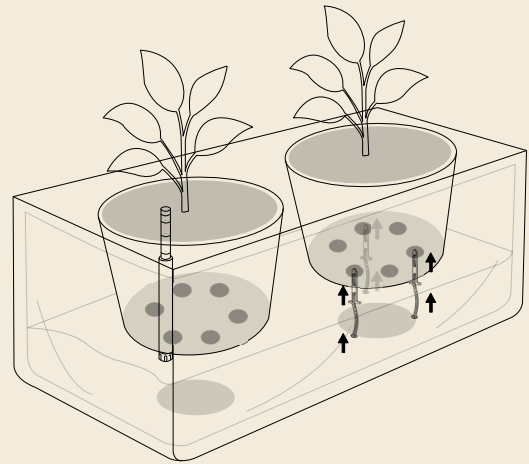

# AUTOREC

Un sistema d'autorec biomimètic que cuida les teves plantes per tu, optimitza el consum d'aigua i redueix el manteniment.

Inspirat en el cicle natural de la pluja, el sistema recull l'excés d'aigua i el reutilitza a través dels cordills de capil·laritat, permetent que la planta absorbeixi només el que necessita en cada moment.

# COMPONENTS

Dipòsit d'aigua  
estanc a l'interior

Indicador del nivell  
d'aigua

Cordills de reg per  
capil·laritat

# DIPÒSIT

50L

30L

12L

# INSTRUCCIONS

- 1 Rega la planta. El substrat absorirà l'aigua necessària i l'excés es recollirà al dipòsit.

- 2 Aquesta aigua no es perd. Els cordills la retornen al substrat, regant la planta des de sota.