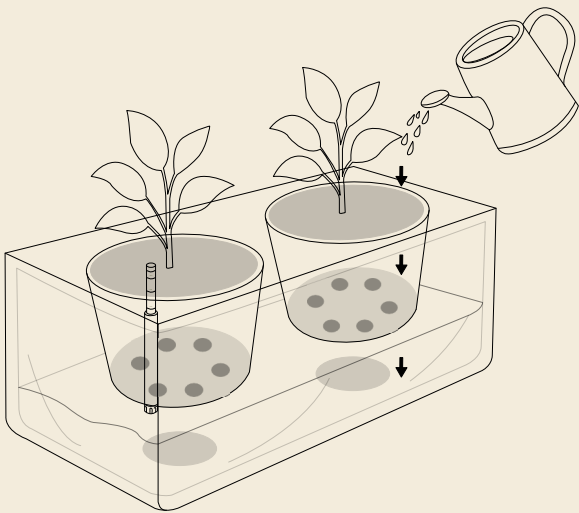

# COMPONENTS

Dipòsit d'aigua  
estanc a l'interior

Indicador del nivell  
d'aigua

Cordills de reg per  
capil·laritat

# DIPÒSIT

50L

30L

12L

# INSTRUCCIONS

- 1 Rega la planta. El substrat absorirà l'aigua necessària i l'excés es recollirà al dipòsit.

- 2 Aquesta aigua no es perd. Els cordills la retornen al substrat, regant la planta des de sota.

- 3 L'indicador mostra el nivell d'aigua. Recomen que els nivells d'aigua es mantinguin entre l'òptim i el mínim.

- 4 Recomanem canviar la posició dels cordills un cop l'any per afavorir un creixement homogeni de les arrels.