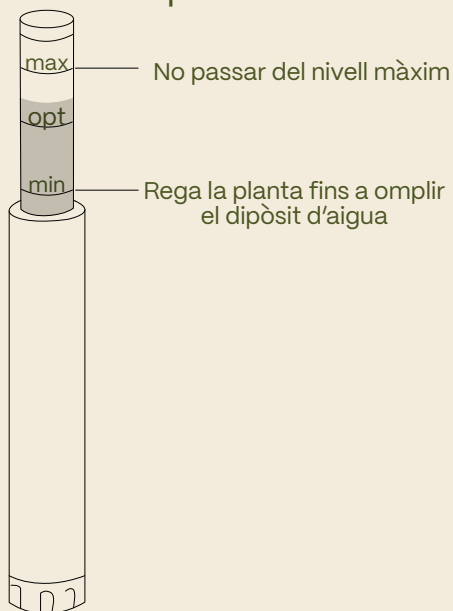

# COMPONENTS

Dipòsit d'aigua  
estanc a l'interior

Indicador del nivell  
d'aigua

Cordills de reg per  
capil·laritat

# INSTRUCCIONS

- 1 Rega la planta. El substrat absorirà l'aigua necessària i l'excés es recollirà al dipòsit.

- 2 Aquesta aigua no es perd. Els cordills la retornen al substrat, regant la planta des de sota.

- 3 L'indicador mostra el nivell d'aigua. Recomen que els nivells d'aigua es mantinguin entre l'òptim i el mínim.

- 4 Recomanem canviar la posició dels cordills un cop l'any per afavorir un creixement homogeni de les arrels.