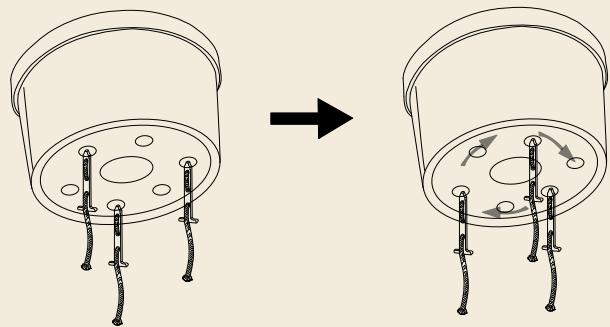

# COMPONENTS

Dipòsit d'aigua  
estanc a l'interior

Indicador del nivell  
d'aigua

Cordills de reg per  
capil·laritat

# INSTRUCCIONS

- 1 Rega la planta. El substrat absorirà l'aigua necessària i l'excés es recollirà al dipòsit.

- 2 Aquesta aigua no es perd. Els cordills la retornen al substrat, regant la planta des de sota.

- 3 L'indicador mostra el nivell d'aigua. Recomen que els nivells d'aigua es mantinguin entre l'òptim i el mínim.

- 4 Recomanem canviar la posició dels cordills un cop l'any per afavorir un creixement homogeni de les arrels.